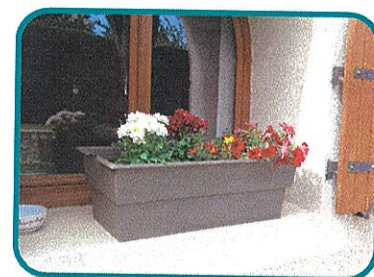

Avantages produits INGÉNIEUX ET INNOVANTS :

- **PIEDS AMOVIBLES** vous permettant de transformer votre jardinière en bac à fleurs ou semis.
- **BOUCHON AMOVIBLE** sur le côté facilitant la vidange de l'eau en surplus.
- **ISOLATION** contre le froid venant du sol.
- **MULTI USAGE**