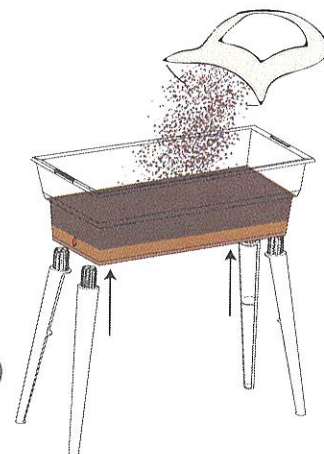

# Jardinière 40 L

**NOUVEAUTÉ  
2020**

JARDINIÈRE CALIPSO BASIC	GRIS	TAUPE	BLEU CANARD	POIDS DIMENSIONS
<b>Maxi BASIC</b> (Hauteur 80 cm) Jardinière haute bac 40 L + 4 pieds hauts amovibles				Poids : 4.36 Kg  Dimensions : L. 81 x l. 39 x H. 80 cm
RÉFÉRENCE	PV 007 520	PV 007 530	PV 007 540	
GENCOD				

Description : un **bac rigide** permettant d'accueillir 10 L de billes d'argile et 30 L de terreau pour la culture des légumes, semis, fleurs et aromates.

**Avantages produits INGÉNIEUX ET INNOVANTS :**

- **PIEDS AMOVIBLES** vous permettant de transformer votre jardinière en bac à fleurs ou semis.
- **BOUCHON AMOVIBLE** sur le côté facilitant la vidange de l'eau en surplus.
- **ISOLATION** contre le froid venant du sol.
- **MULTI USAGE**

Matière : polypropylène  
 Couleur : 3 coloris au choix  
 Origine : FRANCE

Période d'utilisation : TOUTE L'ANNÉE

Conseils d'utilisation : mettre une sous-couche de billes d'argile (sur environ 5 cm/10 L) puis remplir de terreau (30 L)