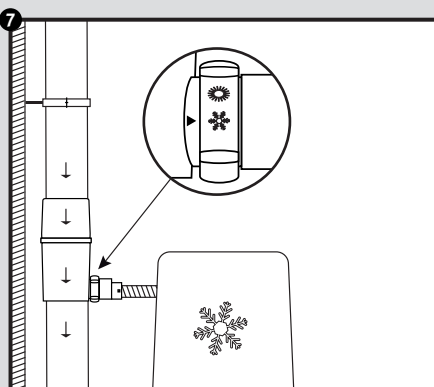

Regendieb Pro

- DE Regensammler für das Füllen von Regenwasserbehältern
- FR Récupère et filtre l'eau de pluie à partir des descentes de gouttières
- EN Rain collector for filling rainwater containers
- ES Colector de agua de lluvia para el llenado de depósitos de agua de lluvia
- IT Collettore d'acqua piovana per riempire i contenitori per acqua piovana

Montageanleitung
Notice d'installation
Installation Instruction
Instrucciones para montaje
Introduzione d'installazione

N° 344200 N° 344201

10.07.2019