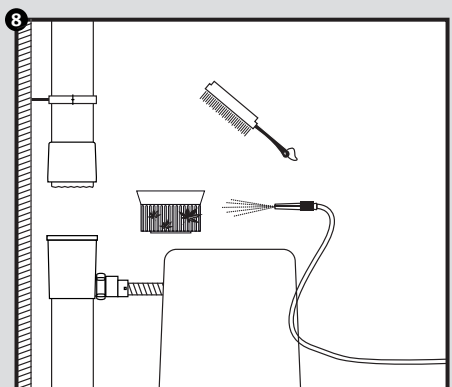

Regendieb Pro

- DE Regensammler für das Füllen von Regenwasserbehältern
- FR Récupère et filtre l'eau de pluie à partir des descentes de gouttières
- EN Rain collector for filling rainwater containers
- ES Colector de agua de lluvia para el llenado de depósitos de agua de lluvia
- IT Collettore d'acqua piovana per riempire i contenitori per acqua piovana

Montageanleitung
Notice d'installation
Installation Instruction
Instrucciones para montaje
Introduzione d'installazione

N° 344200 N° 344201

10.07.2019