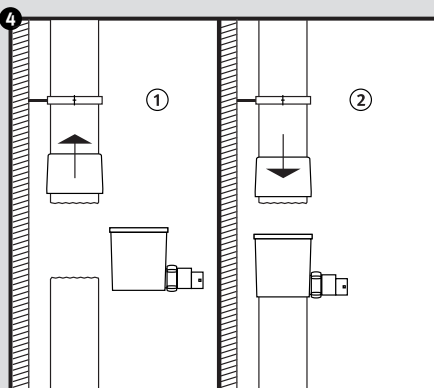

Regendieb Pro

- DE Regensammler für das Füllen von Regenwasserbehältern
- FR Récupère et filtre l'eau de pluie à partir des descentes de gouttières
- EN Rain collector for filling rainwater containers
- ES Colector de agua de lluvia para el llenado de depósitos de agua de lluvia
- IT Collettore d'acqua piovana per riempire i contenitori per acqua piovana

Montageanleitung
Notice d'installation
Installation Instruction
Instrucciones para montaje
Introduzione d'installazione

N° 344200 N° 344201

10.07.2019