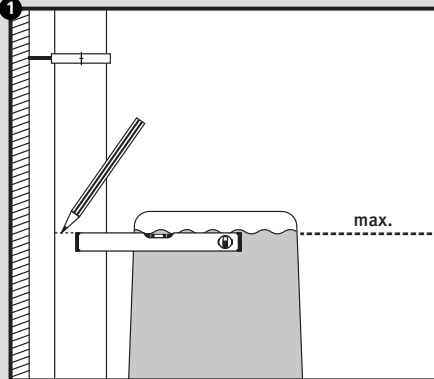

Regendieb Pro

- DE Regensammler für das Füllen von Regenwasserbehältern
- FR Récupère et filtre l'eau de pluie à partir des descentes de gouttières
- EN Rain collector for filling rainwater containers
- ES Colector de agua de lluvia para el llenado de depósitos de agua de lluvia
- IT Collettore d'acqua piovana per riempire i contenitori per acqua piovana

Montageanleitung
Notice d'installation
Installation Instruction
Instrucciones para montaje
Introduzione d'installazione

N° 344200 N° 344201

10.07.2019