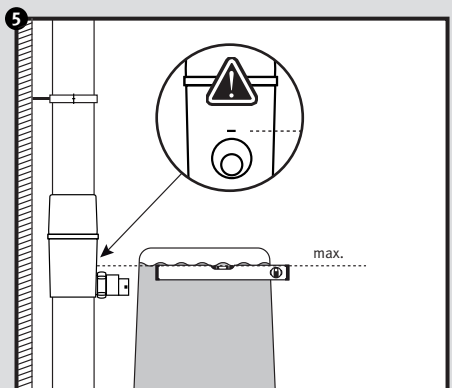

Regendieb Pro

- DE Regensammler für das Füllen von Regenwasserbehältern
- FR Récupère et filtre l'eau de pluie à partir des descentes de gouttières
- EN Rain collector for filling rainwater containers
- ES Colector de agua de lluvia para el llenado de depósitos de agua de lluvia
- IT Collettore d'acqua piovana per riempire i contenitori per acqua piovana

Montageanleitung
Notice d'installation
Installation Instruction
Instrucciones para montaje
Introduzione d'installazione

N° 344200 N° 344201

10.07.2019