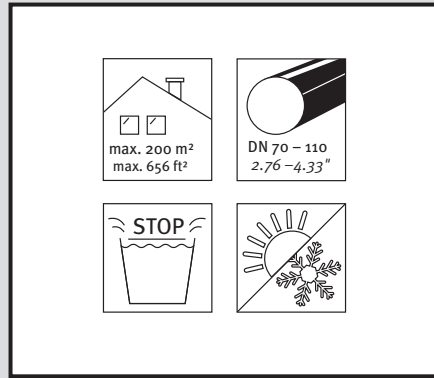

Regendieb Pro

- DE Regensammler für das Füllen von Regenwasserbehältern
- FR Récupère et filtre l'eau de pluie à partir des descentes de gouttières
- EN Rain collector for filling rainwater containers
- ES Colector de agua de lluvia para el llenado de depósitos de agua de lluvia
- IT Collettore d'acqua piovana per riempire i contenitori per acqua piovana

Montageanleitung
Notice d'installation
Installation Instruction
Instrucciones para montaje
Introduzione d'installazione

N° 344200 N° 344201

10.07.2019