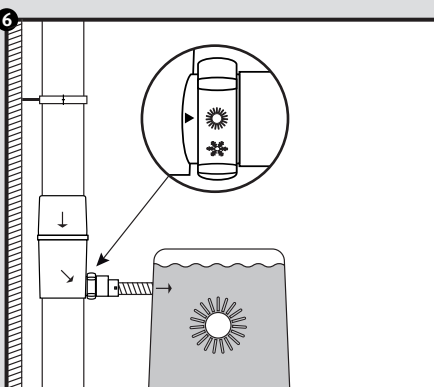

Regendieb Pro

- DE Regensammler für das Füllen von Regenwasserbehältern
- FR Récupère et filtre l'eau de pluie à partir des descentes de gouttières
- EN Rain collector for filling rainwater containers
- ES Colector de agua de lluvia para el llenado de depósitos de agua de lluvia
- IT Collettore d'acqua piovana per riempire i contenitori per acqua piovana

Montageanleitung
Notice d'installation
Installation Instruction
Instrucciones para montaje
Introduzione d'installazione

N° 344200 N° 344201

10.07.2019