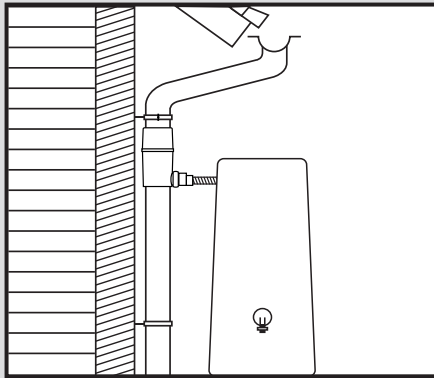

Regendieb Pro

- DE Regensammler für das Füllen von Regenwasserbehältern
- FR Récupère et filtre l'eau de pluie à partir des descentes de gouttières
- EN Rain collector for filling rainwater containers
- ES Colector de agua de lluvia para el llenado de depósitos de agua de lluvia
- IT Collettore d'acqua piovana per riempire i contenitori per acqua piovana

Montageanleitung
Notice d'installation
Installation Instruction
Instrucciones para montaje
Introduzione d'installazione

N° 344200 N° 344201

10.07.2019