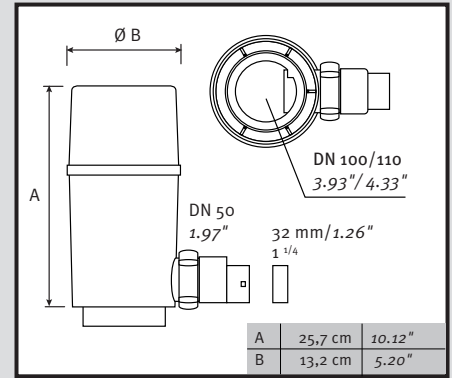

Regendieb Pro

- DE Regensammler für das Füllen von Regenwasserbehältern
- FR Récupère et filtre l'eau de pluie à partir des descentes de gouttières
- EN Rain collector for filling rainwater containers
- ES Colector de agua de lluvia para el llenado de depósitos de agua de lluvia
- IT Collettore d'acqua piovana per riempire i contenitori per acqua piovana

Montageanleitung
Notice d'installation
Installation Instruction
Instrucciones para montaje
Introduzione d'installazione

N° 344200 N° 344201

10.07.2019