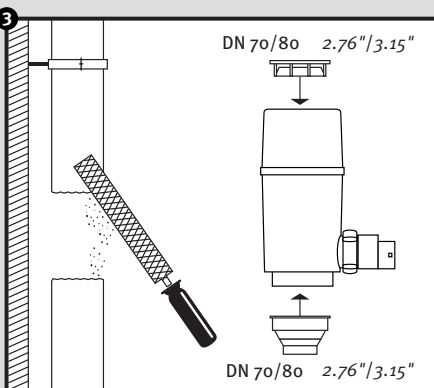

Regendieb Pro

- DE Regensammler für das Füllen von Regenwasserbehältern
- FR Récupère et filtre l'eau de pluie à partir des descentes de gouttières
- EN Rain collector for filling rainwater containers
- ES Colector de agua de lluvia para el llenado de depósitos de agua de lluvia
- IT Collettore d'acqua piovana per riempire i contenitori per acqua piovana

Montageanleitung
Notice d'installation
Installation Instruction
Instrucciones para montaje
Introduzione d'installazione

N° 344200 N° 344201

10.07.2019