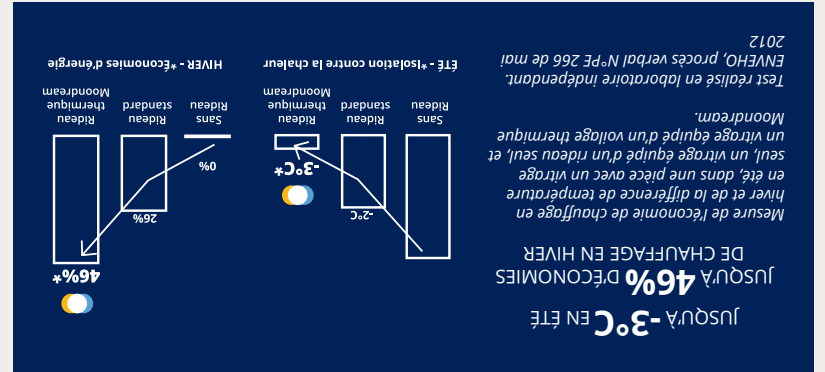

RÉGLABLE EN HAUTEUR PAR RUBAN THERMOCOOLLANT

Avec Moondream, l'esthétique s'allie à la technologie.

Moondream cherche, invente, crée tous les mariages possibles entre la performance technologique et la beauté du tissu. Sélectionnées avec soin, les matières et les couleurs s'accordent à tous les styles d'intérieur. De ces mariages naissent des solutions très simples et très esthétiques de protection de la qualité de vie à la maison.

Pour Moondream, Un rideau n'est pas une pièce de tissu, c'est une solution fiable.

Occultant, thermique, phonique, anti-moustiques ou anti-ondes, chaque technologie employée a fait l'objet de nombreux tests qui permettent de garantir la performance et la qualité des rideaux de la marque. Ce haut degré d'exigence a fait de Moondream une marque de confiance partout dans le monde.

Moondream est une marque française spécialiste du rideau technique. En apportant les technologies de la protection au cœur des rideaux et voilages, Moondream préserve le bien-être et l'intimité de la façon la plus simple qui soit : un geste suffit le moment voulu.

LES RIDEAUX TECHNOLOGIQUES AU SERVICE DU CONFORT A LA MAISON

Été	●●●●	●●●●	○●●●	○●●●	○●●●
Hiver	●●●●	○●●●	●●●●	●●●●	●●●●
	Doublure Thermique Été/ Hiver réversible	Doublure Thermique Été	Doublure Thermique Hiver	Voilage / Doublure Thermique Toutes Saisons	Rideau Thermique Toutes Saisons

PERFORMANCES RIDEAUX THERMIQUES MOONDREAM

Transparents, les voilages thermique Hiver / Été Moondream protègent à la fois des grands froids et des fortes chaleurs. Ils maintiennent une température agréable et réduisent les dépenses énergétiques.

Un processus de **métallographie** permet au tissu de renvoyer les rayonnements thermiques tout en gardant sa souplesse et sa transparence.

Solution esthétique, efficacité prouvée

VOILAGE PRÊT À POSER THERMIQUE

moondream
technologie & confort