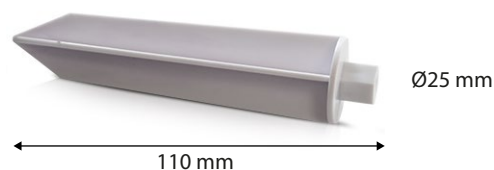

Paramètres Electriques

Classification énergétique : **A⁺**

Batterie amovible

Input Voltage : Batterie Lithium
Chargeur Solaire

Temps de chargement de la batterie : 5 - 8 heures

Autonomie (variable) en mode RGB : 5 - 8 heures

Puissance à l'allumage : > 95%

Température et humidité de travail :
- 14°C - +35°C / 10%-70%

Allumage : Immédiat, allumage à détection crépusculaire

Matériaux utilisés : Plastique Polyéthylène

Durée de vie théorique de la LED : 30,000 Heures

ON/OFF > 100 000

Indice de protection IP : IP68

Indice de résistance IK : IK08

Poids Net : 0.50 Kg

Accessoire piquet de fixation fournis