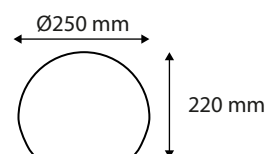

Taille (Ø x H) : Ø250mm x 220mm

Emballage : Boite

EAN : 3701124406682

Paramètres Electriques

Classification énergétique : **A⁺**

Batterie amovible

Input Voltage : Batterie Lithium
Chargeur Solaire

Temps de chargement de la batterie : 5 - 8 heures