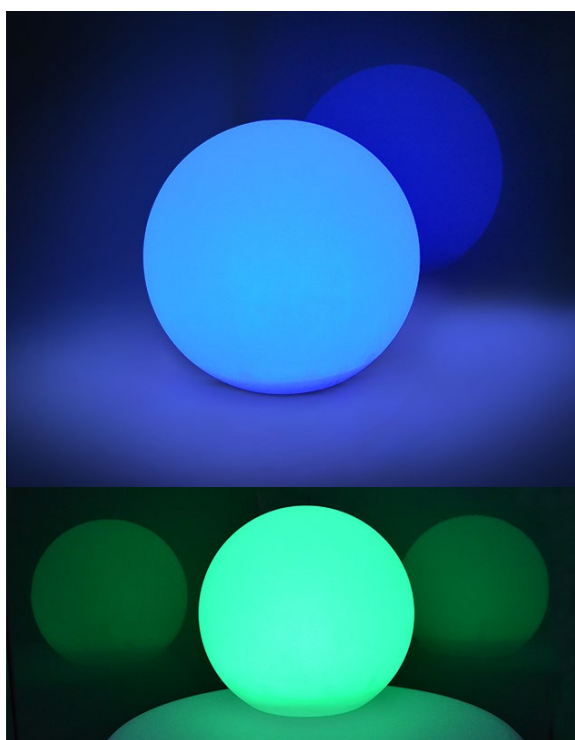

BOULE RGB SOLAIRE ET BATTERIE 1200mA

REF : 60121

Ref. 60121

Produit : Boule lumineuse

Dimmable : Variable en fonction de la luminosité extérieure

Couleur : **RGB** *(Changement de couleur tactile en tapant légèrement dessus, ou à l'aide du bouton poussoir situé au dessous du produit)

Autonomie (variable) en mode RGB : 5 - 8 heures

Puissance à l'allumage : > 95%

Température et humidité de travail :
- 14°C - +35°C / 10%-70%

Allumage : Immédiat, allumage à détection crépusculaire

Matériaux utilisés : Plastique Polyéthylène